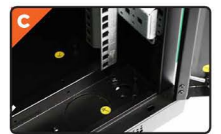

Σετ γείωσης

Επιμέρους τμήματα [Standing Network Rack]

1. Πλαίσιο [1]	7. Πίσω διαιρούμενη διάτρητη πόρτα [1]
2. Κάτω κάλυμμα [1]	8. Διάτρητη πόρτα [1]
3. Πάνω κάλυμμα [1]	9. Πλαϊνό κάλυμμα [1]
4. Μπράτσο στήριξης [4]	10. Πλαϊνό κάλυμμα [1]
5. Διαχωριστικός τάκος	11. Βάση οδηγού καλωδίων [1]
6. Προφίλ στήριξης [1]	12. Ρόδες [4]