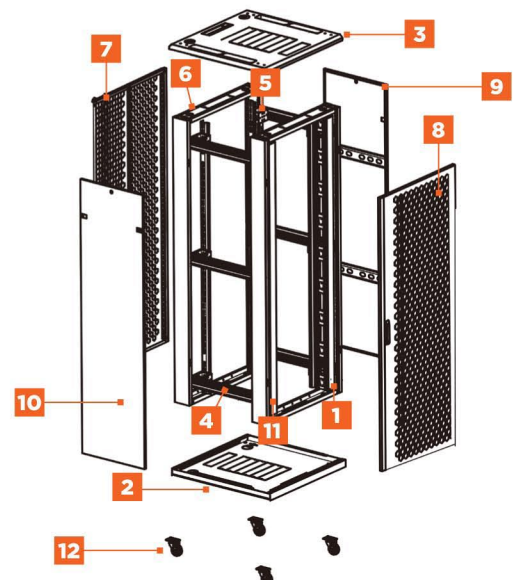

Επιδαπέδια καμπίνα με διάτρητη πόρτα - Σειρά MS3

DATEUP

RoHS COMPLIANT CE

IP20

MS3

Η σειρά MS3 της DATEUP, είναι ειδικά σχεδιασμένη για servers υψηλής πυκνότητας σε περιβάλλον πληροφορικής. Με αξεσουάρ όπως **βραχίονες, διαχειριστή καλωδίων, υποδοχή στερέωσης PDU, κλειδαριές υψηλής ποιότητας, ασφαλή χώρο** για σημαντικό εξοπλισμό πληροφορικής, παρέχει μια **ιδανική λύση για επαγγελματικούς και βιομηχανικούς χώρους.**

Πίσω όψη

Διάτρητη, διαιρούμενη πόρτα

Πρόσθια διάτρητη πόρτα με κλειδαριά και οπίσθια διαιρούμενη πόρτα με κλειδαριά και χειρολαβή

4 ρυθμιζόμενες ράγες

4 ρυθμιζόμενες ρόδες [οι 2 με φρένο]

Ρυθμιζόμενα πόδια

Βάρος στατικού φορτίου: 1000kg

Λαμαρίνα κατασκευής SPCC

Μαύρο χρώμα με βαφή πολυεστερικής πούδρας

Στατικό φορτίο

Εύκολη συναρμολόγηση

Χωρίς συγκόλληση

Υψηλός ρυθμός αερισμού

Διάτρητη πόρτα

Διάτρητη πόρτα

Βάση οδηγού καλωδίων

Σετ γείωσης

Επιμέρους τμήματα [Standing Network Rack]

- | | |
|-------------------------|--|
| 1. Πλαίσιο [1] | 7. Πίσω διαιρούμενη διάτρητη πόρτα [1] |
| 2. Κάτω κάλυμμα [1] | 8. Διάτρητη πόρτα [1] |
| 3. Πάνω κάλυμμα [1] | 9. Πλαϊνό κάλυμμα [1] |
| 4. Μπράτσο στήριξης [4] | 10. Πλαϊνό κάλυμμα [1] |
| 5. Διαχωριστικός τάκος | 11. Βάση οδηγού καλωδίων [1] |
| 6. Προφίλ στήριξης [1] | 12. Ρόδες [4] |