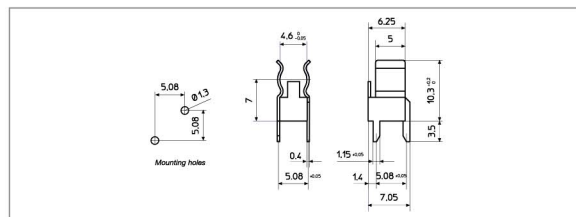

ACCESSORI ACCESSORIES

CT134 CONTATTI / CLIPS

Materiale / Material

Cu Zn 37

Trattamento galvanico / Plating

Ni + Sn