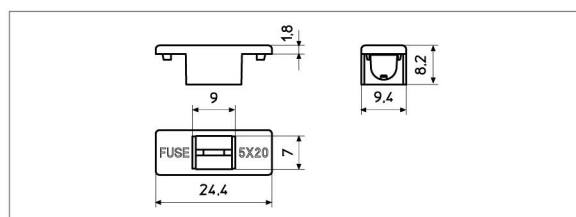

PC - UL 94 V2

Colore / Colour

Trasparente / Clear transparent

BS140ANA CAPPuccio / COVER

Materiale / Material

PC - UL 94 VO

Colore / Colour

Opaco / Opaque

BS232 CAPPuccio / COVER

Materiale / Material

PA - UL94 VO

Colore standard / Standard colour

Verde / Green

Altri colori / Other colours

A richiesta / On demand

TABELLA DI CORRISPONDENZA DEGLI ACCESSORI ACCESSORIES CORRESPONDANCE TABLE