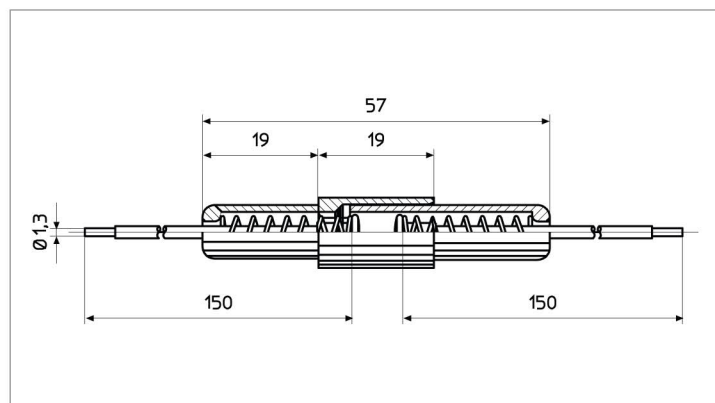

**PORTAFUSIBILI PROTETTI VOLANTI
IN-LINE SHOCKSAFE FUSEHOLDERS**

PTF/80A

FUSIBILE TIPO 5 x 20 mm
FUSE LINK 6,3 x 32 mm

MONTAGGIO VOLANTE
MOUNTING IN - LINE

Corrente nominale Rated Current	A	6,3
Tensione nominale Rated Voltage	VAC	250
Potenza dissipabile Rated Power Acceptance	W	1,6
Corpo isolante Housing	—	PA G - UL 94 HB
Temperatura ambiente ammissibile Admissible ambient air temperature	°C	-30 °C to 85 °C
Protezione contro le scosse elettriche Shocksafe category	PC	PC1
Grado di protezione Degree of protection	IP	IP00
Resistenza di contatto Contact Resistance	mΩ	< 5
 EN 60127-6	Corrente Nominale Rated Current	A
	Tensione nominale Rated Voltage	VAC
	Potenza dissipabile Rated Power Acceptance	W
 UL 512 + C22.2 no. 39	Corrente Nominale Rated Current	A
	Tensione nominale Rated Voltage	VAC
	Potenza dissipabile Rated Power Acceptance	W
Colore standard Standard colour	—	nero - black
Altri colori Other colours	—	A richiesta - On demand
Accessori Accessories	Pag	
Altri dati Other information	Pag	sezione B/ A2- section B/ A2