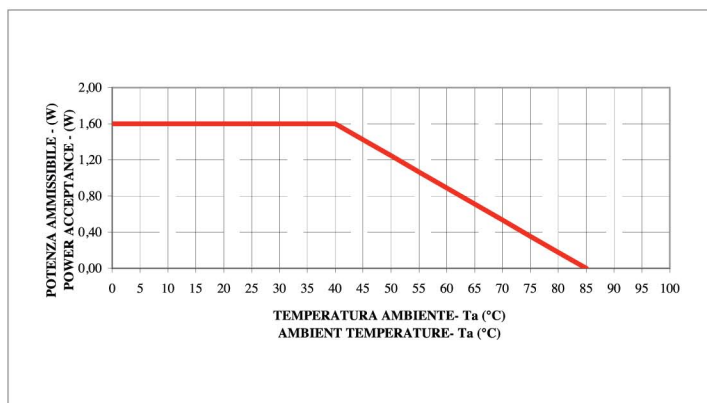

**PORTAFUSIBILI PROTETTI VOLANTI
IN-LINE SHOCKSAFE FUSEHOLDERS**

PTF/80A

FUSIBILE TIPO 5 x 20 mm
FUSE LINK 6,3 x 32 mm

MONTAGGIO VOLANTE
MOUNTING IN - LINE

Corrente nominale Rated Current	A	6,3
Tensione nominale Rated Voltage	VAC	250
Potenza dissipabile Rated Power Acceptance	W	1,6
Corpo isolante Housing	—	PA G - UL 94 HB
Temperatura ambiente ammissibile Admissible ambient air temperature	°C	-30 °C to 85 °C
Protezione contro le scosse elettriche Shocksafe category	PC	PC1
Grado di protezione Degree of protection	IP	IP00
Resistenza di contatto Contact Resistance	mΩ	< 5
 EN 60127-6	Corrente Nominale Rated Current	A
	Tensione nominale Rated Voltage	VAC
	Potenza dissipabile Rated Power Acceptance	W
 UL 512 + C22.2 no. 39	Corrente Nominale Rated Current	A
	Tensione nominale Rated Voltage	VAC
	Potenza dissipabile Rated Power Acceptance	W
Colore standard Standard colour	—	nero - black
Altri colori Other colours	—	A richiesta - On demand
Accessori Accessories	Pag	
Altri dati Other information	Pag	sezione B/ A2- section B/ A2