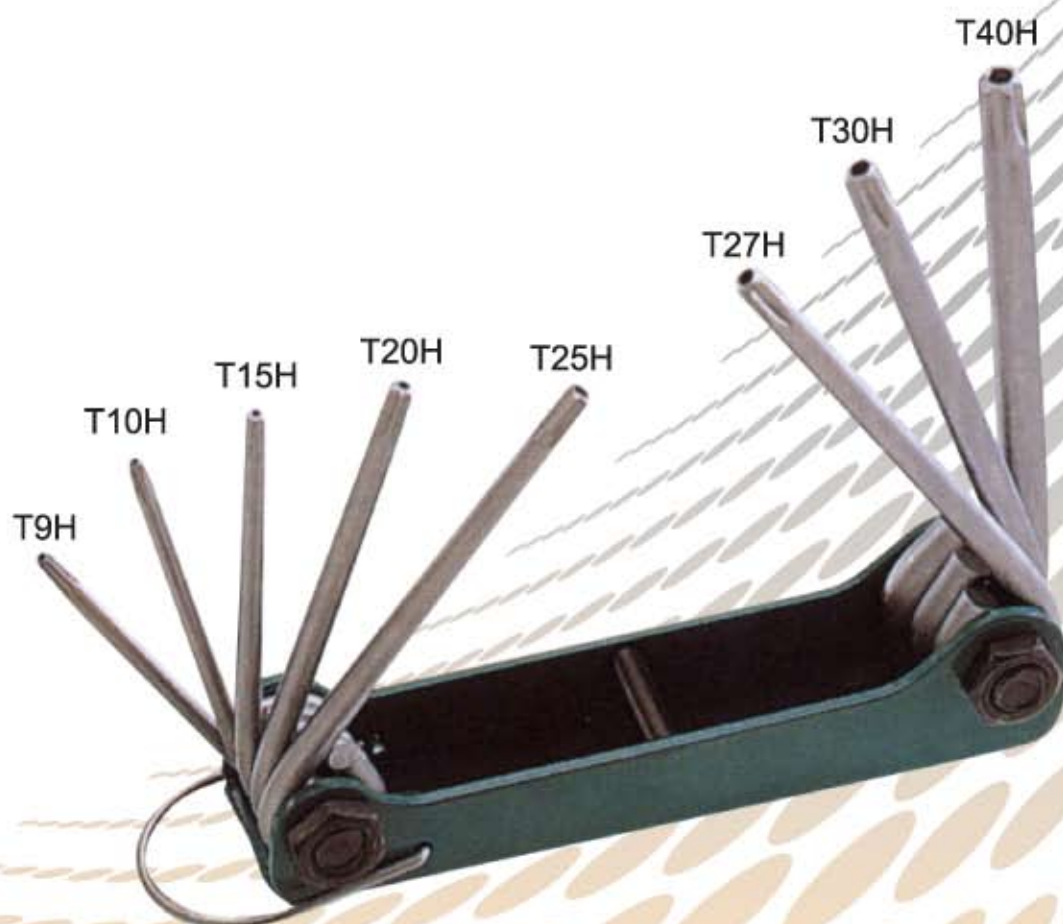

8PK-021L ΚΑΤΣΑΒΙΔΙΑ TORX ΣΕΤ

T9H

T10H

T15H

T20H

T25H

T27H

T30H

T40H