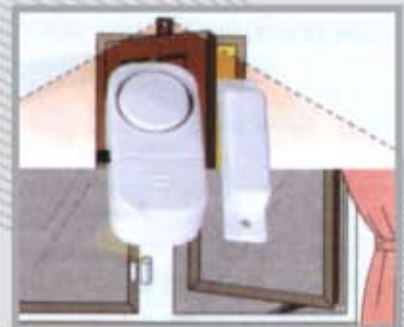

Μαγνητική επαφή με σειρήνα
6898-89

- Εύκολη εγκατάσταση χωρίς καλώδια
- Ασφαλίζει πόρτες & παράθυρα
- Χαμηλή κατανάλωση σε κατάσταση ηρεμίας
 - Σειρήνα 105dB
 - Αποτρέπει την είσοδο

CE

Kangtai®