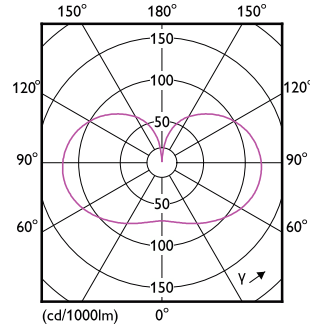

Σχεδιάγραμμα διαστάσεων

Product	D	C
CorePro LEDBulbND 200W E27 A95 865 FR G	95 mm	165 mm

Λαμπτήρες υψηλής φωτεινής ροής Corepro Glass

Φωτομετρικά δεδομένα

General uniform lighting - CorePro LEDBulbND 200W E27 A95 865 FR G