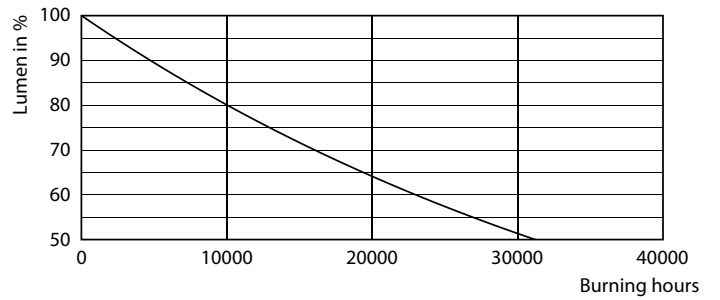

Lumen Maintenance Diagram - CorePro LEDBulbND 200W E27 A95 865 FR G