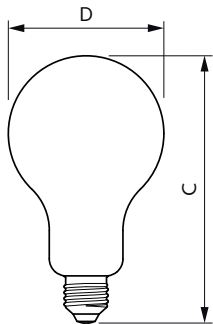

Σχεδιάγραμμα διαστάσεων

Product	D	C
CorePro LEDBulbND 200W E27 A95 865 FR G	95 mm	165 mm

Λαμπτήρες υψηλής φωτεινής ροής Corepro Glass

Φωτομετρικά δεδομένα

General uniform lighting - CorePro LEDBulbND 200W E27 A95 865 FR G