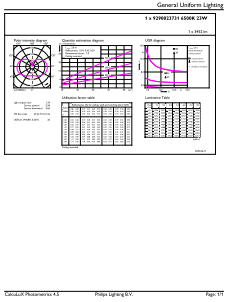

Σχεδιάγραμμα διαστάσεων

Product	D	C
CorePro LEDBulbND 200W E27 A95 865 FR G	95 mm	165 mm

Λαμπτήρες υψηλής φωτεινής ροής Corepro Glass

Φωτομετρικά δεδομένα

General uniform lighting - CorePro LEDBulbND 200W E27 A95 865 FR G