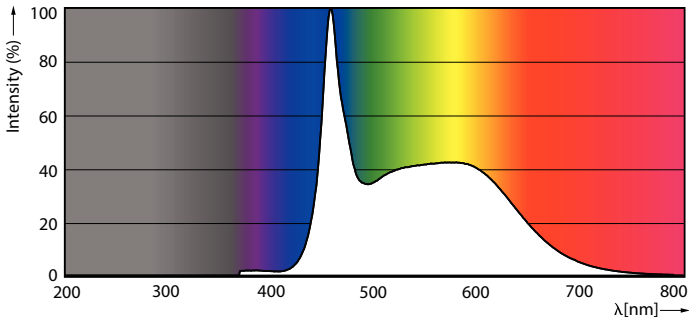

Spectral Power Distribution Colour - CorePro LEDBulbND 200W E27 A95 865 FR G