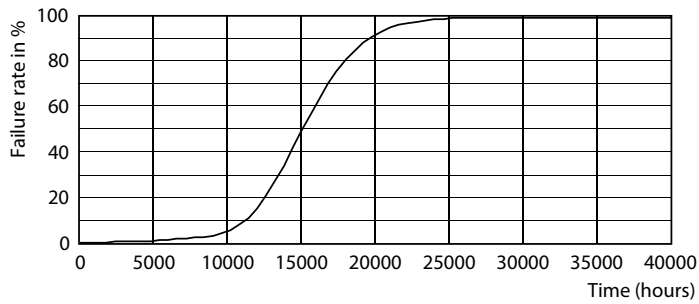

Διάρκεια ζωής

Life Expectancy Diagram