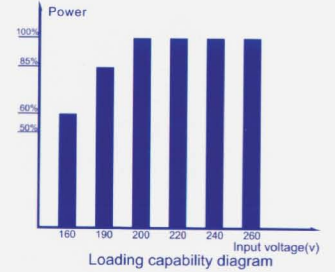

ΑΠΟΔΟΣΗ 98%

ΕΠΙΤΟΙΧΗ ΣΤΗΡΙΞΗ

ΕΠΙΤΟΙΧΗ ΣΤΗΡΙΞΗ

ΕΠΙΤΟΙΧΗ ΣΤΗΡΙΞΗ

- Προστασία από υπερτάσεις & αιχμές
- Προστατευμένο από βραχυκυκλώματα, υψηλή τάση, χαμηλή τάση, υπερθέρμανση & υπερφόρτωση
- Τεχνολογία RELAY
- Παροχή service
- Εγγύηση 1 χρόνο

**ΨΗΦΙΑΚΟΙ RELAY
G.R.G.O.
ΥΨΗΛΗΣ ΑΠΟΔΟΣΗΣ**

Τεχνικά Χαρακτηριστικά
 Τάση εισόδου : 180-252VAC
 Τάση εξόδου : 230VAC±10%
 Απόδοση : 98%
 Phase : Μονοφασικός

ΣΤΑΘΕΡΟΠΟΙΗΤΕΣ ΤΑΣΗΣ COMPACT

| ΤΥΠΟΣ | ΙΣΧΥΣ | ΔΙΑΣΤΑΣΕΙΣ (mm) | ΒΑΡΟΣ (Kgs) | ΚΩΔΙΚΟΣ |
|----------|--------|-----------------|-------------|-------------|
| WDR-1KVA | 1000VA | 180x165x115 | 3.80 | 03.030.0151 |
| WDR-2KVA | 2000VA | 230x165x115 | 5.60 | 03.030.0152 |
| WDR-5KVA | 5000VA | 320x220x136 | 19.4 | 03.030.0153 |