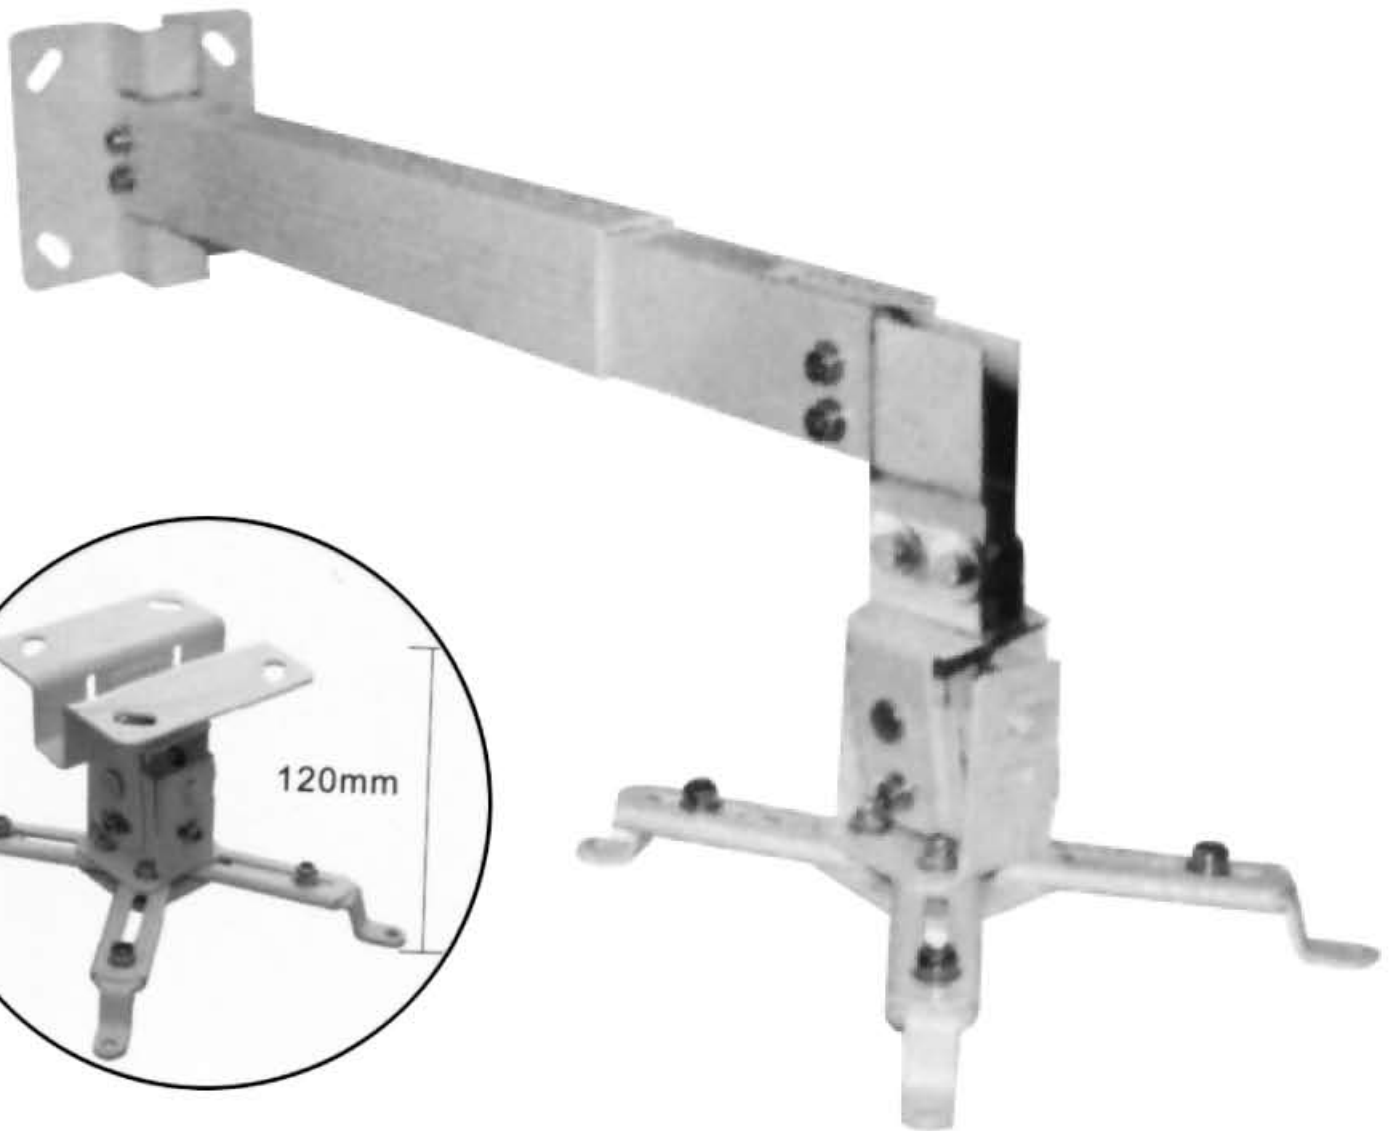

Brateck

BRACKET TECHNOLOGY

PRB-2W

Βάση projector
επιτοίχια με κάλυψη
καλωδίων
Βάρος: max 20kg