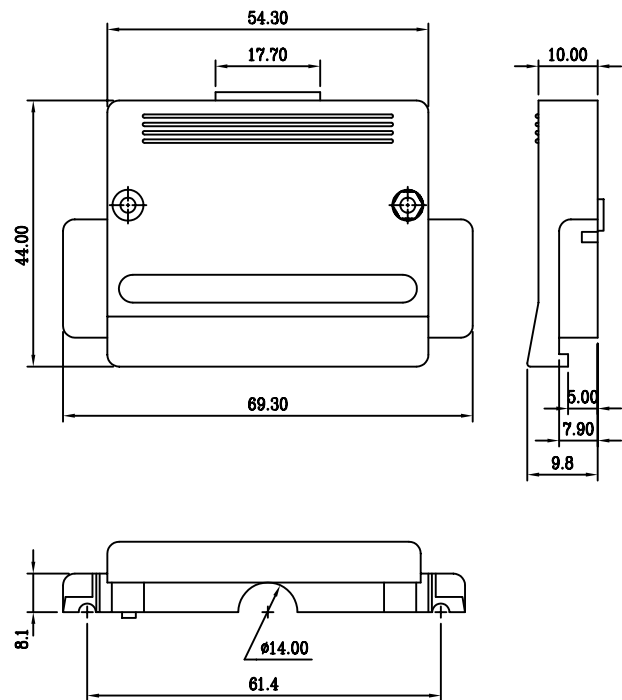

P/N: 307-103-50
307-104-50