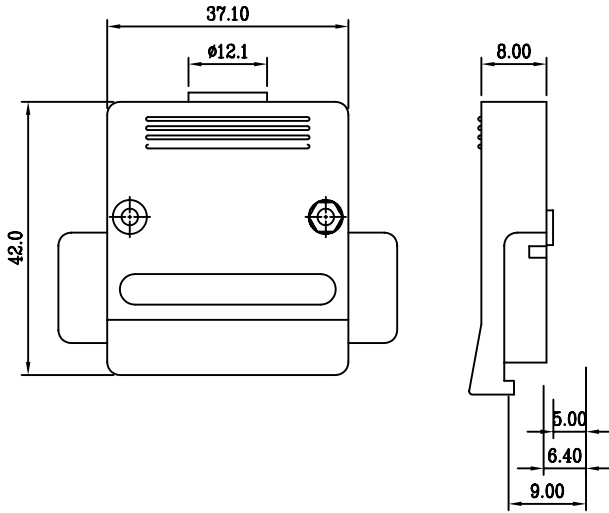

Wire Dia	Dim A
#7	7.80
#8	8.80
#9	10.00
#10	11.5

307-117-15V

307-117-37V

Wire Dia	Dim A
#6	8.00
#8	9.00
#9	10.00
#10	10.80

307

Plastic hood

P/N: 307-103-23
307-104-23

P/N: 307-103-25
307-104-25