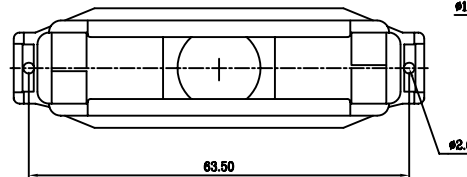

Wire Dia	Dim A
#7	7.80
#8	8.80
#9	10.00
#10	11.5

307-117-15V

307-117-37V

Wire Dia	Dim A
#6	8.00
#8	9.00
#9	10.00
#10	10.80

307

Plastic hood

P/N: 307-103-23
307-104-23

P/N: 307-103-25
307-104-25