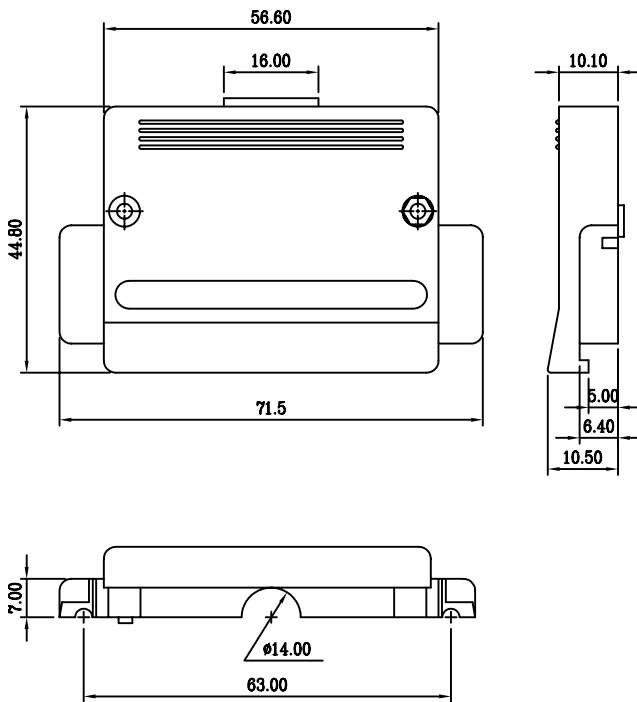

121 Plastic Hood

P/N: 307-103-37
307-104-37