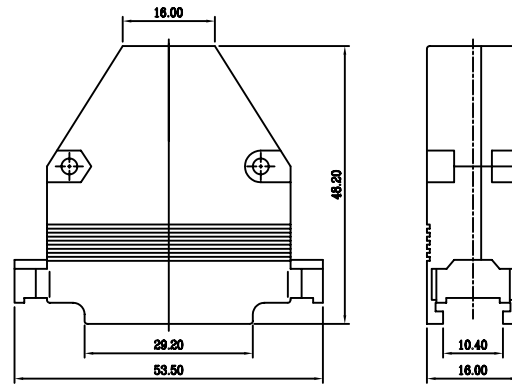

307

Plastic hood

No. of contacts	A	B	C	D
#6	7.00	12.00	16.00	10.40
#8	8.00	12.00	16.00	10.40
#9	9.00	12.00	15.00	10.40

Wire Dia	Dim A
#7	7.80
#8	8.80
#9	10.00
#10	11.5

Wire Dia	Dim A
#6	8.00
#8	9.00
#9	10.00
#10	10.80