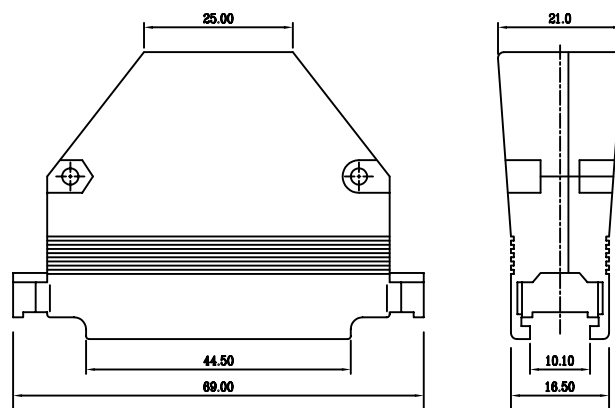

Wire Dia	Dim A
#7	7.80
#8	8.80
#9	10.00
#10	11.5

307-117-15V

307-117-37V

Wire Dia	Dim A
#6	8.00
#8	9.00
#9	10.00
#10	10.80

307

Plastic hood

P/N: 307-103-23
307-104-23

P/N: 307-103-25
307-104-25