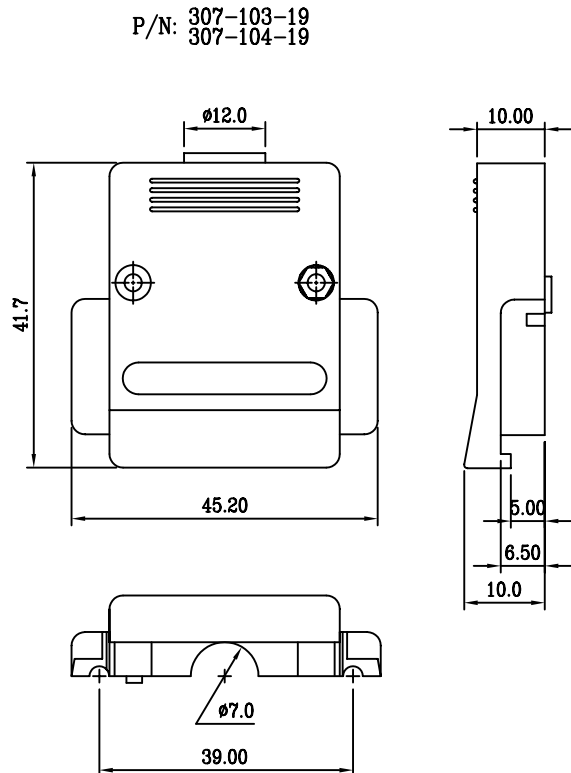

307

Plastic hood