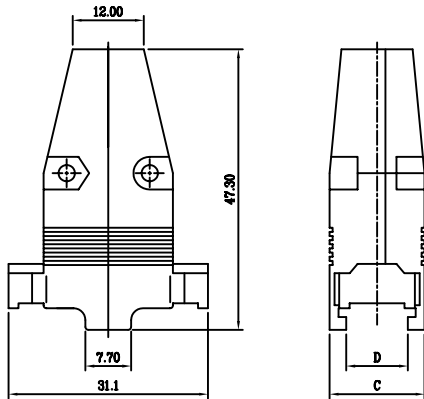

307

Plastic hood