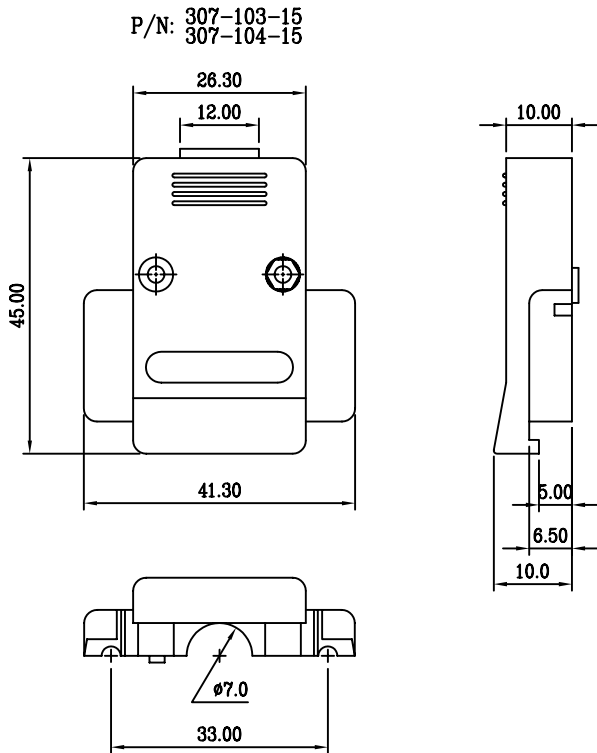

307

Plastic hood