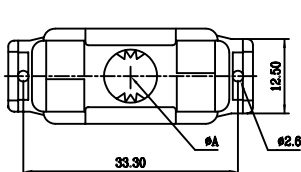

Wire Dia	Dim A
#7	7.80
#8	8.80
#9	10.00
#10	11.5

307-117-15V

307-117-37V

Wire Dia	Dim A
#6	8.00
#8	9.00
#9	10.00
#10	10.80

307

Plastic hood

P/N: 307-103-23
307-104-23

P/N: 307-103-25
307-104-25