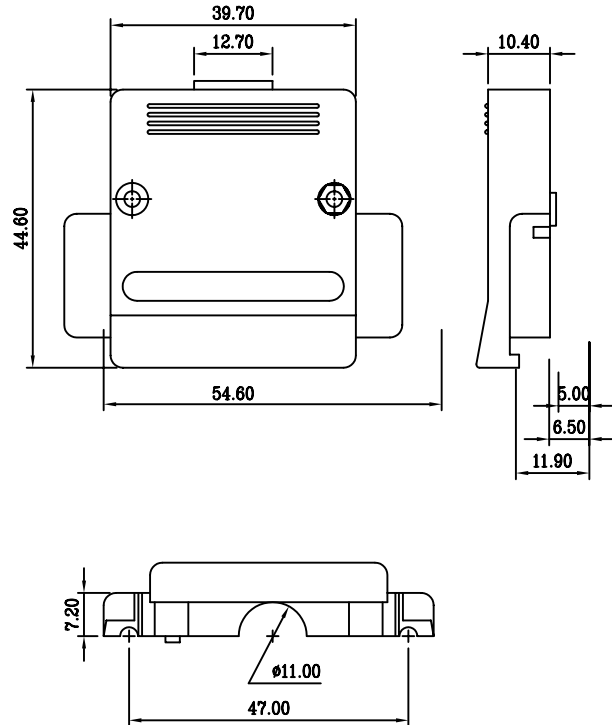

Wire Dia	Dim A
#7	7.80
#8	8.80
#9	10.00
#10	11.5

307-117-15V

307-117-37V

Wire Dia	Dim A
#6	8.00
#8	9.00
#9	10.00
#10	10.80

307

Plastic hood

P/N: 307-103-23
307-104-23

P/N: 307-103-25
307-104-25