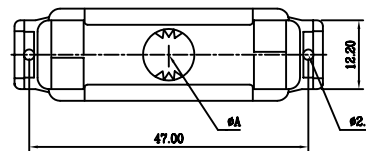

Wire Dia	Dim A
#7	7.80
#8	8.80
#9	10.00
#10	11.5

307-117-15V

307-117-37V

Wire Dia	Dim A
#6	8.00
#8	9.00
#9	10.00
#10	10.80

307

Plastic hood

P/N: 307-103-23
307-104-23

P/N: 307-103-25
307-104-25