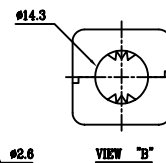

Wire Dia	Dim A
#7	7.80
#8	8.80
#9	10.00
#10	11.5

307-117-15V

307-117-37V

Wire Dia	Dim A
#6	8.00
#8	9.00
#9	10.00
#10	10.80

307

Plastic hood

P/N: 307-103-23
307-104-23

P/N: 307-103-25
307-104-25