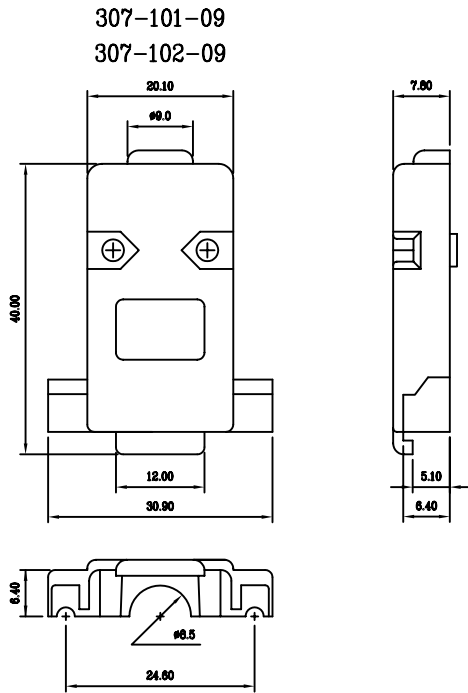

307

Plastic hood