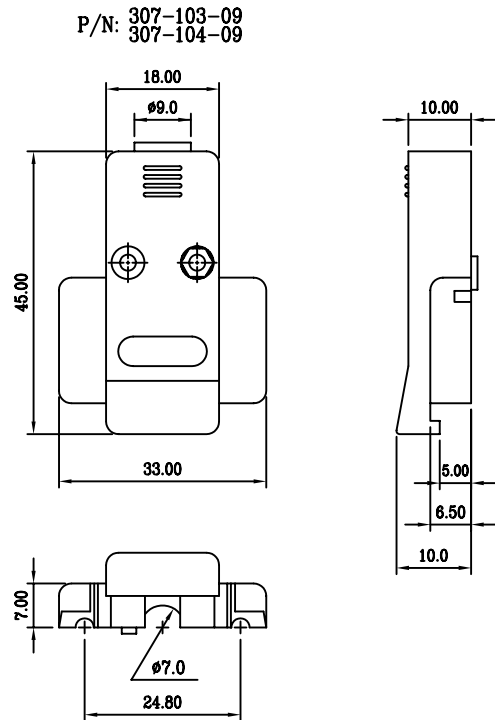

307

Plastic hood