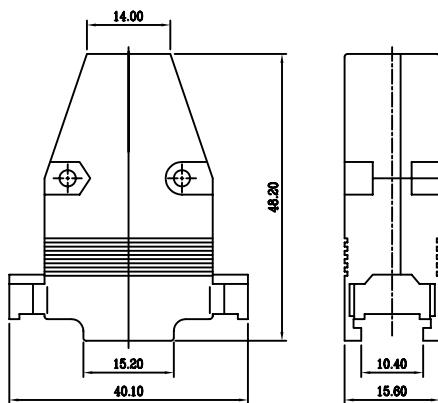

Wire Dia	Dim A
#7	7.80
#8	8.80
#9	10.00
#10	11.5

307-117-15V

307-117-37V

Wire Dia	Dim A
#6	8.00
#8	9.00
#9	10.00
#10	10.80

307

Plastic hood

P/N: 307-103-23
307-104-23

P/N: 307-103-25
307-104-25