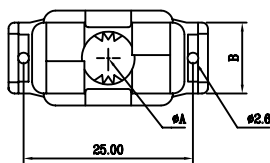

No. of contacts	A	B	C	D
#6	7.00	12.00	16.00	10.40
#8	8.00	12.00	16.00	10.40
#9	9.00	12.00	15.00	10.40