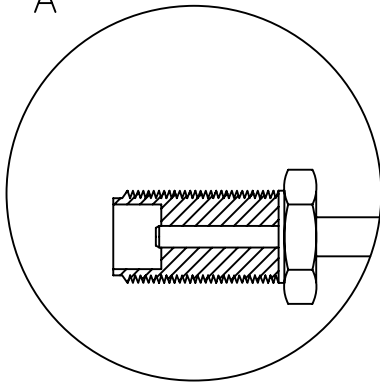

SMA FEMALE STRAIGHT BULKHEAD

MMCX MALE RAIGHT ANGLE

Detail:

"A"

"B"

NOTE: 此成品SMA 接頭為雙螺帽規格

設計 DR. shuhong 2007/07/11	核准 APPD.	容許公差 .XXX ±0.10 .XX ±0.25 .X ±0.38 X ±0.50 ANG ±3°	TOLERANCE	品名 ARTICLE SMA(F/S)-RG178(95mm)-MMCX(M/A)
版本說明 REVISION NOTE		圖號 DWG NO. 6308130501-060		單位 UNIT 比例 SCALE 圖號 SHEET 版本 REV. mm 1/1 1/1 A
KINSUN 慶陞				