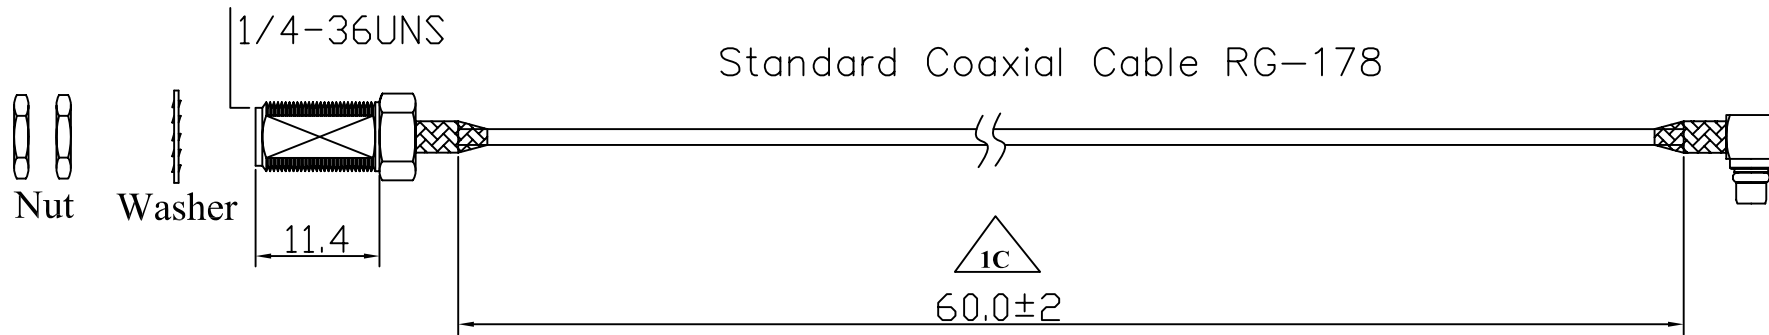

SMA FEMALE STRAIGHT BULKHEAD

MMCX MALE RAIGHT ANGLE

Detail:

"A"

"B"

NOTE: 此成品SMA 接頭為雙螺帽規格

設計 DR. shuhong 2007/07/11	核准 APPD.	容許公差 .XXX ±0.10 .XX ±0.25 .X ±0.38 X ±0.50 ANG ±3°	TOLERANCE	品名 ARTICLE SMA(F/S)-RG178(95mm)-MMCX(M/A)
版本說明 REVISION NOTE		圖號 DWG NO. 6308130501-060		單位 UNIT 比例 SCALE 圖號 SHEET 版本 REV. mm 1/1 1/1 A
KINSUN 慶陞				