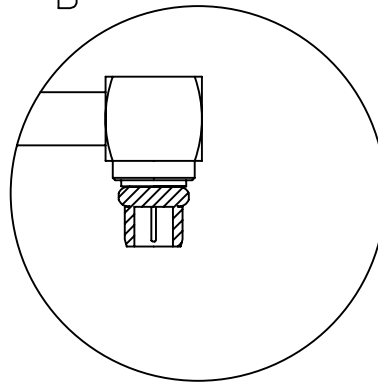

SMA FEMALE STRAIGHT BULKHEAD

MMCX MALE RAIGHT ANGLE

Detail:

"A"

"B"

NOTE: 此成品SMA 接頭為雙螺帽規格

設計 DR. shuhong 2007/07/11	核准 APPD.	容許公差 .XXX ±0.10 .XX ±0.25 .X ±0.38 X ±0.50 ANG ±3°	TOLERANCE	品名 ARTICLE SMA(F/S)-RG178(95mm)-MMCX(M/A)
版本說明 REVISION NOTE		圖號 DWG NO. 6308130501-060		單位 UNIT 比例 SCALE 圖號 SHEET 版本 REV. mm 1/1 1/1 A
KINSUN 慶陞				