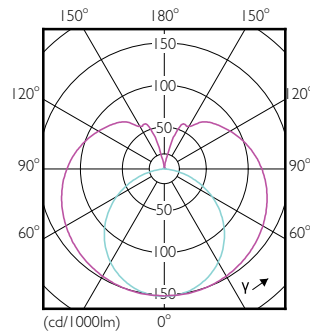

Τεχνικός φωτισμός

Order Code	Full Product Name	Κωδικός χρώματος	Σχετική θερμοκρασία χρώματος (ονομ.)	Φωτεινή ροή (ονομ.)
71091300	CorePro LEDtube 1500mm 20W 840	840	4000 K	2200 lm
71095100	CorePro LEDtube 1500mm 20W 865	865	6500 K	2200 lm
71103300	CorePro LEDtube 600mm 8W840	840	4000 K	800 lm
71105700	CorePro LEDtube 600mm 8W865	865	6500 K	800 lm
71107100	CorePro LEDtube 1200mm 14.5W840	840	4000 K	1600 lm
71109500	CorePro LEDtube 1200mm 14.5W865	865	6500 K	1600 lm

Order Code	Full Product Name	Κωδικός χρώματος	Σχετική θερμοκρασία χρώματος (ονομ.)	Φωτεινή ροή (ονομ.)
80611100	CorePro LEDtube 1200mm HO 18W 865 T8	865	6500 K	2000 lm
80613500	CorePro LEDtube 1200mm HO 18W 840 T8	840	4000 K	2000 lm
80615900	CorePro LEDtube 1500mm HO 24W 865 T8	865	6500 K	2700 lm
80617300	CorePro LEDtube 1500mm HO 24W 840 T8	840	4000 K	2700 lm

Θερμοκρασία

Order Code	Full Product Name	Μέγιστη θερμ. περιβλήματος λειτουργίας (ονομ.)
71091300	CorePro LEDtube 1500mm 20W 840	45 °C
71095100	CorePro LEDtube 1500mm 20W 865	45 °C
71103300	CorePro LEDtube 600mm 8W840	40 °C
71105700	CorePro LEDtube 600mm 8W865	40 °C
71107100	CorePro LEDtube 1200mm 14.5W840	40 °C
71109500	CorePro LEDtube 1200mm 14.5W865	40 °C
80611100	CorePro LEDtube 1200mm HO 18W 865 T8	50 °C
80613500	CorePro LEDtube 1200mm HO 18W 840 T8	50 °C
80615900	CorePro LEDtube 1500mm HO 24W 865 T8	55 °C
80617300	CorePro LEDtube 1500mm HO 24W 840 T8	55 °C