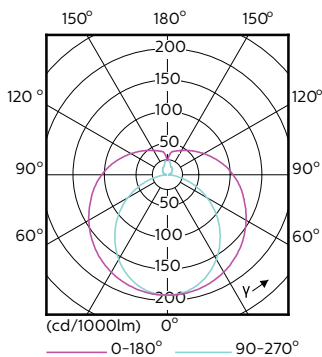

Τεχνικός φωτισμός

Order Code	Full Product Name	Κωδικός χρώματος	Σχετική θερμοκρασία χρώματος (ονομ.)	Φωτεινή ροή (ονομ.)
71091300	CorePro LEDtube 1500mm 20W 840	840	4000 K	2200 lm
71095100	CorePro LEDtube 1500mm 20W 865	865	6500 K	2200 lm
71103300	CorePro LEDtube 600mm 8W840	840	4000 K	800 lm
71105700	CorePro LEDtube 600mm 8W865	865	6500 K	800 lm
71107100	CorePro LEDtube 1200mm 14.5W840	840	4000 K	1600 lm
71109500	CorePro LEDtube 1200mm 14.5W865	865	6500 K	1600 lm

Order Code	Full Product Name	Κωδικός χρώματος	Σχετική θερμοκρασία χρώματος (ονομ.)	Φωτεινή ροή (ονομ.)
80611100	CorePro LEDtube 1200mm HO 18W 865 T8	865	6500 K	2000 lm
80613500	CorePro LEDtube 1200mm HO 18W 840 T8	840	4000 K	2000 lm
80615900	CorePro LEDtube 1500mm HO 24W 865 T8	865	6500 K	2700 lm
80617300	CorePro LEDtube 1500mm HO 24W 840 T8	840	4000 K	2700 lm

Θερμοκρασία

Order Code	Full Product Name	Μέγιστη θερμ. περιβλήματος λειτουργίας (ονομ.)
71091300	CorePro LEDtube 1500mm 20W 840	45 °C
71095100	CorePro LEDtube 1500mm 20W 865	45 °C
71103300	CorePro LEDtube 600mm 8W840	40 °C
71105700	CorePro LEDtube 600mm 8W865	40 °C
71107100	CorePro LEDtube 1200mm 14.5W840	40 °C
71109500	CorePro LEDtube 1200mm 14.5W865	40 °C
80611100	CorePro LEDtube 1200mm HO 18W 865 T8	50 °C
80613500	CorePro LEDtube 1200mm HO 18W 840 T8	50 °C
80615900	CorePro LEDtube 1500mm HO 24W 865 T8	55 °C
80617300	CorePro LEDtube 1500mm HO 24W 840 T8	55 °C