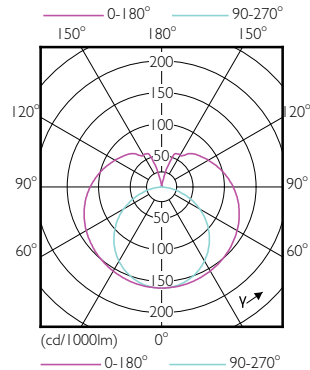

Τεχνικός φωτισμός

Order Code	Full Product Name	Κωδικός χρώματος	Σχετική θερμοκρασία χρώματος (ονομ.)	Φωτεινή ροή (ονομ.)
71091300	CorePro LEDtube 1500mm 20W 840	840	4000 K	2200 lm
71095100	CorePro LEDtube 1500mm 20W 865	865	6500 K	2200 lm
71103300	CorePro LEDtube 600mm 8W840	840	4000 K	800 lm
71105700	CorePro LEDtube 600mm 8W865	865	6500 K	800 lm
71107100	CorePro LEDtube 1200mm 14.5W840	840	4000 K	1600 lm
71109500	CorePro LEDtube 1200mm 14.5W865	865	6500 K	1600 lm

Order Code	Full Product Name	Κωδικός χρώματος	Σχετική θερμοκρασία χρώματος (ονομ.)	Φωτεινή ροή (ονομ.)
80611100	CorePro LEDtube 1200mm HO 18W 865 T8	865	6500 K	2000 lm
80613500	CorePro LEDtube 1200mm HO 18W 840 T8	840	4000 K	2000 lm
80615900	CorePro LEDtube 1500mm HO 24W 865 T8	865	6500 K	2700 lm
80617300	CorePro LEDtube 1500mm HO 24W 840 T8	840	4000 K	2700 lm

Θερμοκρασία

Order Code	Full Product Name	Μέγιστη θερμ. περιβλήματος λειτουργίας (ονομ.)
71091300	CorePro LEDtube 1500mm 20W 840	45 °C
71095100	CorePro LEDtube 1500mm 20W 865	45 °C
71103300	CorePro LEDtube 600mm 8W840	40 °C
71105700	CorePro LEDtube 600mm 8W865	40 °C
71107100	CorePro LEDtube 1200mm 14.5W840	40 °C
71109500	CorePro LEDtube 1200mm 14.5W865	40 °C
80611100	CorePro LEDtube 1200mm HO 18W 865 T8	50 °C
80613500	CorePro LEDtube 1200mm HO 18W 840 T8	50 °C
80615900	CorePro LEDtube 1500mm HO 24W 865 T8	55 °C
80617300	CorePro LEDtube 1500mm HO 24W 840 T8	55 °C