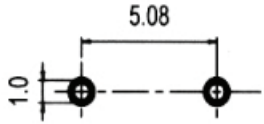

MET Series

Τάση λειτουργίας 250V

ELECTRICAL CHARACTERISTICS

SHORT LEADS

LONG LEADS

MOUNTING HOLES

Συσκευασία: 1.000 τμχ / κουτί
 Συσκευασία Ammo pack: 1.000 κουτιά

ΧΡΟΝΟΣ ΑΠΟΚΡΙΣΗΣ ΣΕ ΣΥΝΑΡΤΗΣΗ ΜΕ ΤΗΝ ΤΙΜΗ ΤΟΥ ΡΕΥΜΑΤΟΣ

ΔΙΑΣΤΑΣΕΙΣ	150%	210%	275%	400%	1000%			
Rated Current	Min.	Max.	Min.	Max.	Min.	Max.		
All are 250V AC 80mA to 6.3A	1hr.	2 min.	400ms.	10sec.	150ms.	3sec.	20ms.	150ms.

ΔΙΑΣΤΑΣΕΙΣ (mm)	*BULK PACK ΚΟΝΤΑ ΠΟΔΙΑ SHORT LEAD	TAPE PACK ΜΑΚΡΙΑ ΠΟΔΙΑ LONG LEAD
A	8.35	8.35
B	7.7	7.7
C	4.3	-
D	-	18.8
E	0.5	0.5
F	5.0	5.0

BOX SIZE 336mm*261mm*40mm