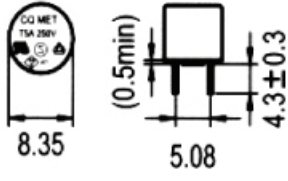

MET Series

Τάση λειτουργίας 250V

ELECTRICAL CHARACTERISTICS

SHORT LEADS

LONG LEADS

MOUNTING HOLES

Συσκευασία: 1.000 τμχ / κουτί
 Συσκευασία Ammo pack: 1.000 κουτιά

ΧΡΟΝΟΣ ΑΠΟΚΡΙΣΗΣ ΣΕ ΣΥΝΑΡΤΗΣΗ ΜΕ ΤΗΝ ΤΙΜΗ ΤΟΥ ΡΕΥΜΑΤΟΣ

ΔΙΑΣΤΑΣΕΙΣ	150%	210%	275%	400%	1000%			
Rated Current	Min.	Max.	Min.	Max.	Min.	Max.		
All are 250V AC 80mA to 6.3A	1hr.	2 min.	400ms.	10sec.	150ms.	3sec.	20ms.	150ms.

ΔΙΑΣΤΑΣΕΙΣ (mm)	*BULK PACK ΚΟΝΤΑ ΠΟΔΙΑ SHORT LEAD	TAPE PACK ΜΑΚΡΙΑ ΠΟΔΙΑ LONG LEAD
A	8.35	8.35
B	7.7	7.7
C	4.3	-
D	-	18.8
E	0.5	0.5
F	5.0	5.0

BOX SIZE 336mm*261mm*40mm