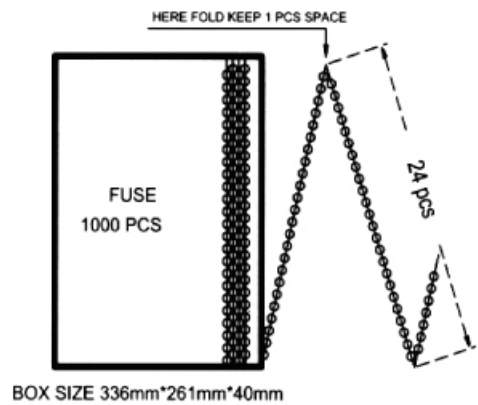

MET Series

Τάση λειτουργίας 250V

ELECTRICAL CHARACTERISTICS

SHORT LEADS

LONG LEADS

MOUNTING HOLES

Συσκευασία: 1.000 τμχ / κουτί
 Συσκευασία Ammo pack: 1.000 κουτιά

ΧΡΟΝΟΣ ΑΠΟΚΡΙΣΗΣ ΣΕ ΣΥΝΑΡΤΗΣΗ ΜΕ ΤΗΝ ΤΙΜΗ ΤΟΥ ΡΕΥΜΑΤΟΣ

ΔΙΑΣΤΑΣΕΙΣ	150%	210%	275%	400%	1000%			
Rated Current	Min.	Max.	Min.	Max.	Min.	Max.		
All are 250V AC 80mA to 6.3A	1hr.	2 min.	400ms.	10sec.	150ms.	3sec.	20ms.	150ms.

ΔΙΑΣΤΑΣΕΙΣ (mm)	*BULK PACK ΚΟΝΤΑ ΠΟΔΙΑ SHORT LEAD	TAPE PACK ΜΑΚΡΙΑ ΠΟΔΙΑ LONG LEAD
A	8.35	8.35
B	7.7	7.7
C	4.3	-
D	-	18.8
E	0.5	0.5
F	5.0	5.0

BOX SIZE 336mm*261mm*40mm