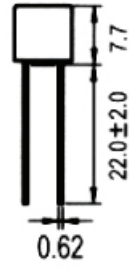

MET Series

Τάση λειτουργίας 250V

ELECTRICAL CHARACTERISTICS

SHORT LEADS

LONG LEADS

MOUNTING HOLES

Συσκευασία: 1.000 τμχ / κουτί
 Συσκευασία Ammo pack: 1.000 κουτιά

ΧΡΟΝΟΣ ΑΠΟΚΡΙΣΗΣ ΣΕ ΣΥΝΑΡΤΗΣΗ ΜΕ ΤΗΝ ΤΙΜΗ ΤΟΥ ΡΕΥΜΑΤΟΣ

ΔΙΑΣΤΑΣΕΙΣ	150%	210%	275%	400%	1000%			
Rated Current	Min.	Max.	Min.	Max.	Min.	Max.		
All are 250V AC 80mA to 6.3A	1hr.	2 min.	400ms.	10sec.	150ms.	3sec.	20ms.	150ms.

ΔΙΑΣΤΑΣΕΙΣ (mm)	*BULK PACK ΚΟΝΤΑ ΠΟΔΙΑ SHORT LEAD	TAPE PACK ΜΑΚΡΙΑ ΠΟΔΙΑ LONG LEAD
A	8.35	8.35
B	7.7	7.7
C	4.3	-
D	-	18.8
E	0.5	0.5
F	5.0	5.0

BOX SIZE 336mm*261mm*40mm