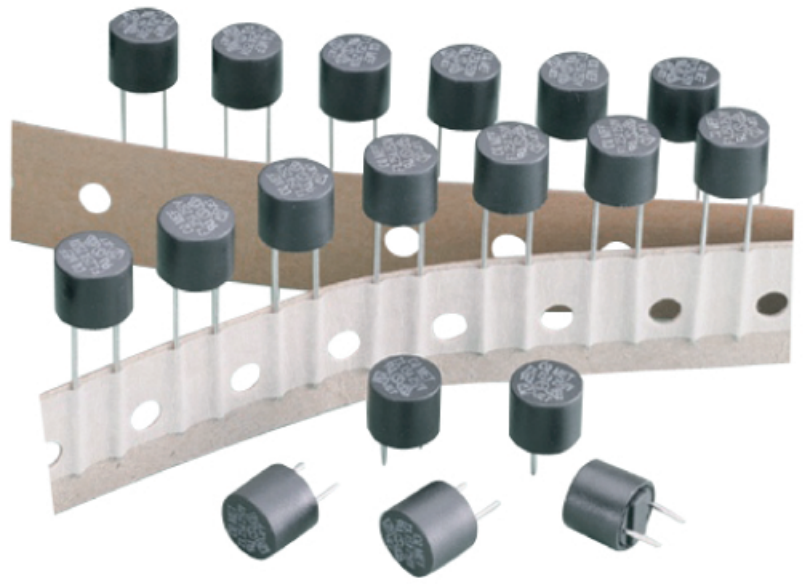

MET Series

Τάση λειτουργίας 250V

ELECTRICAL CHARACTERISTICS

SHORT LEADS

LONG LEADS

MOUNTING HOLES

Συσκευασία: 1.000 τμχ / κουτί
 Συσκευασία Ammo pack: 1.000 κουτιά

ΧΡΟΝΟΣ ΑΠΟΚΡΙΣΗΣ ΣΕ ΣΥΝΑΡΤΗΣΗ ΜΕ ΤΗΝ ΤΙΜΗ ΤΟΥ ΡΕΥΜΑΤΟΣ

ΔΙΑΣΤΑΣΕΙΣ	150%	210%	275%	400%	1000%			
Rated Current	Min.	Max.	Min.	Max.	Min.	Max.		
All are 250V AC 80mA to 6.3A	1hr.	2 min.	400ms.	10sec.	150ms.	3sec.	20ms.	150ms.

ΔΙΑΣΤΑΣΕΙΣ (mm)	*BULK PACK ΚΟΝΤΑ ΠΟΔΙΑ SHORT LEAD	TAPE PACK ΜΑΚΡΙΑ ΠΟΔΙΑ LONG LEAD
A	8.35	8.35
B	7.7	7.7
C	4.3	-
D	-	18.8
E	0.5	0.5
F	5.0	5.0

BOX SIZE 336mm*261mm*40mm