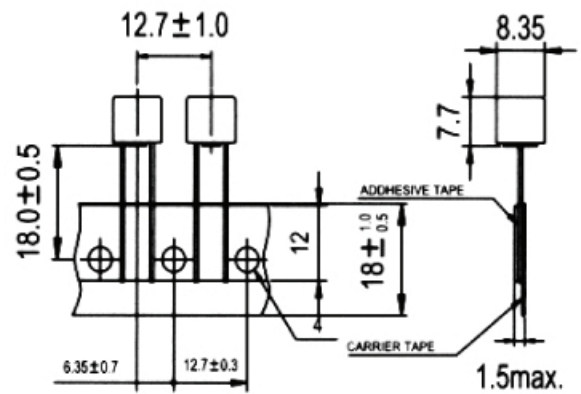

MET Series

Τάση λειτουργίας 250V

ELECTRICAL CHARACTERISTICS

SHORT LEADS

LONG LEADS

MOUNTING HOLES

Συσκευασία: 1.000 τμχ / κουτί
 Συσκευασία Ammo pack: 1.000 κουτιά

ΧΡΟΝΟΣ ΑΠΟΚΡΙΣΗΣ ΣΕ ΣΥΝΑΡΤΗΣΗ ΜΕ ΤΗΝ ΤΙΜΗ ΤΟΥ ΡΕΥΜΑΤΟΣ

ΔΙΑΣΤΑΣΕΙΣ	150%	210%	275%	400%	1000%			
Rated Current	Min.	Max.	Min.	Max.	Min.	Max.		
All are 250V AC 80mA to 6.3A	1hr.	2 min.	400ms.	10sec.	150ms.	3sec.	20ms.	150ms.

ΔΙΑΣΤΑΣΕΙΣ (mm)	*BULK PACK ΚΟΝΤΑ ΠΟΔΙΑ SHORT LEAD	TAPE PACK ΜΑΚΡΙΑ ΠΟΔΙΑ LONG LEAD
A	8.35	8.35
B	7.7	7.7
C	4.3	-
D	-	18.8
E	0.5	0.5
F	5.0	5.0

BOX SIZE 336mm*261mm*40mm