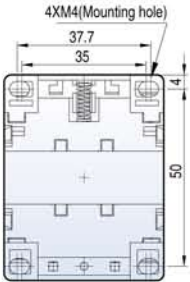

Mini contactor relays

GMR-4M

[mm]