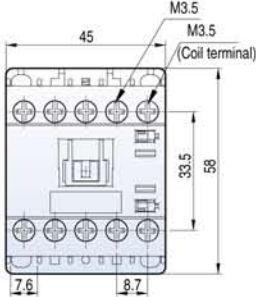

Mini contactor relays

GMR-4M

[mm]