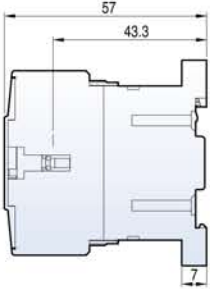

Mini contactor relays

GMR-4M

[mm]