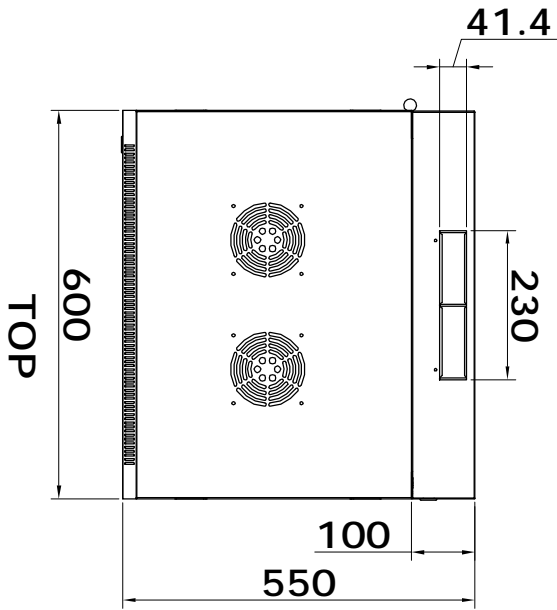

FRONT

SIDE

BACK

Model No.	RU	Width(mm)	Depth(D)(mm)	Height(H)(mm)
602.6506.02.00	6	600	550	370
602.6509.02.00	9	600	550	500
602.6512.02.00	12	600	550	635
602.6515.02.00	15	600	550	770
602.6518.02.00	18	600	550	900
602.6522.02.00	22	600	550	1080