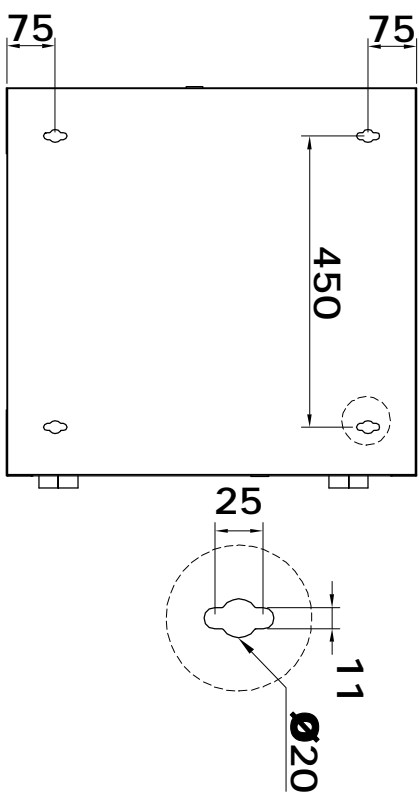

FRONT

SIDE

BACK

Model No.	RU	Width(mm)	Depth(D)(mm)	Height(H)(mm)
602.6506.02.00	6	600	550	370
602.6509.02.00	9	600	550	500
602.6512.02.00	12	600	550	635
602.6515.02.00	15	600	550	770
602.6518.02.00	18	600	550	900
602.6522.02.00	22	600	550	1080